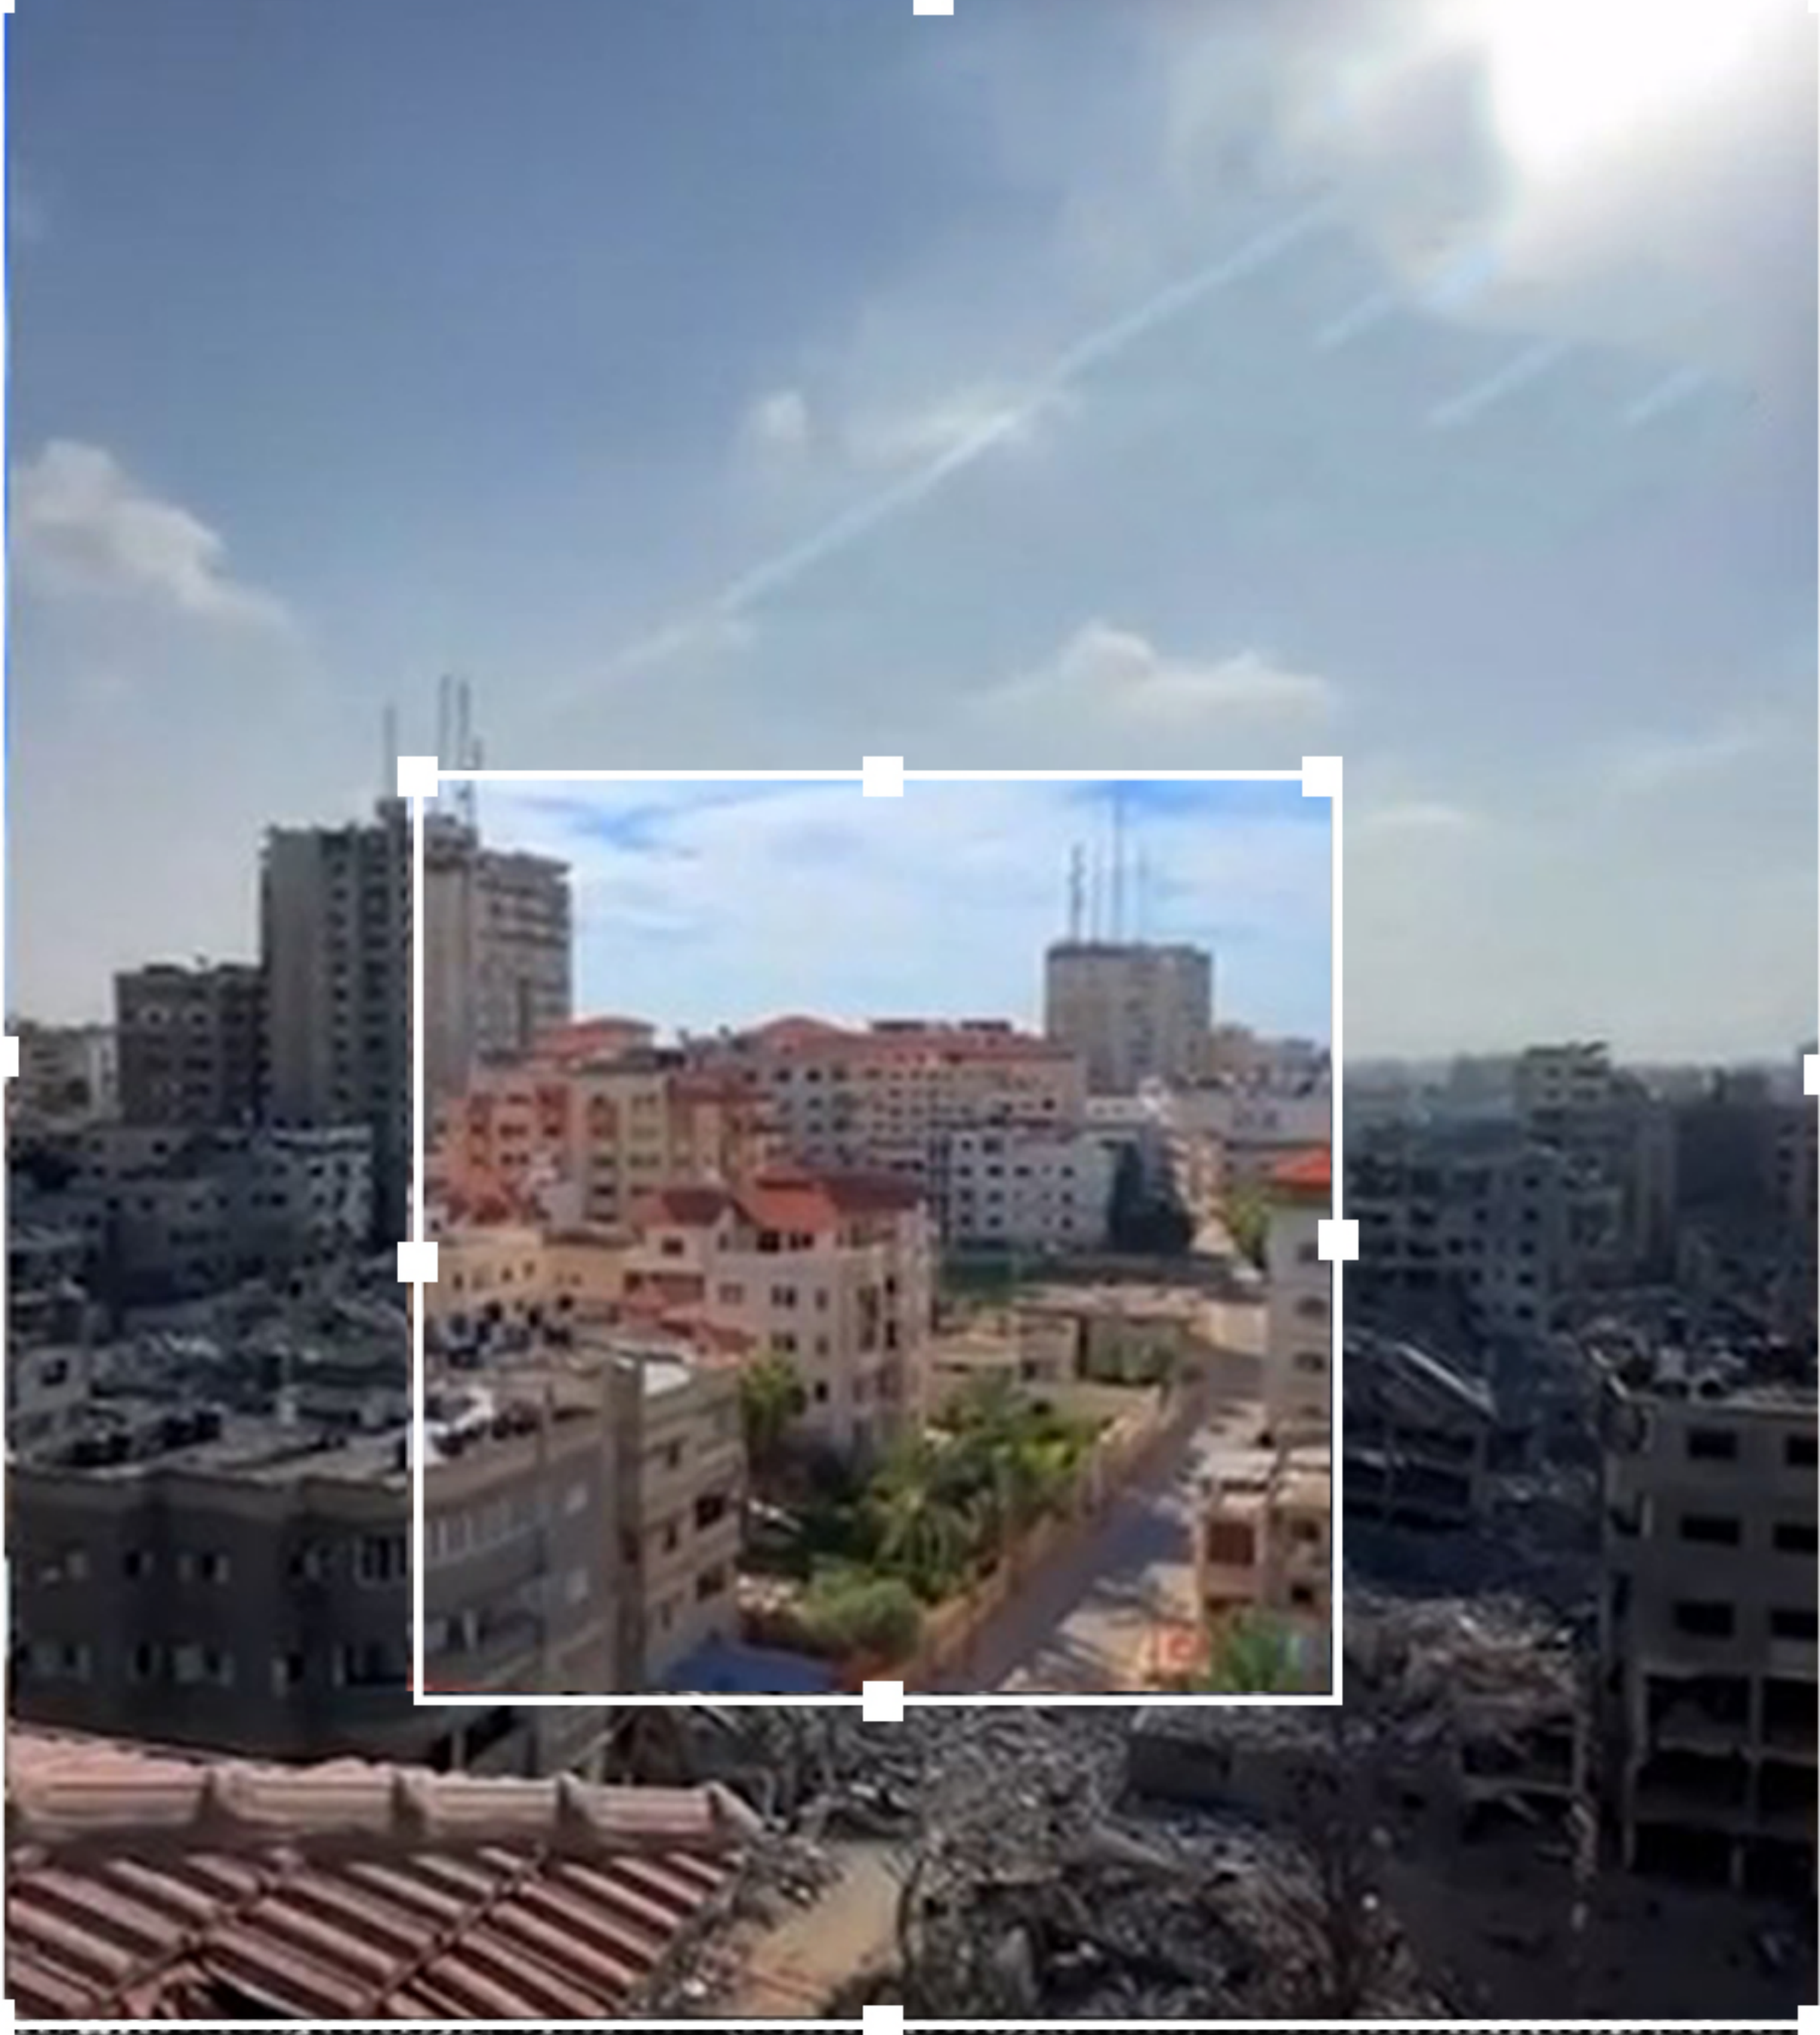

GAZZE...
ÖYLEYDİ

Al-Rimal mahallesi

**GAZA..
HALE GELDİGELDİ**

430,000

konutun yıkıldığı

Al-shefaa hastanesi

**GAZA..
HALE GELDİ**

162

camı yıkıldı

Al-Rashid Caddesi

**GAZA..
HALE GELDİ**

2,835,000
yıkılmış

**sokak ve yolun
bulunduğu**

**İsrail'in
suçlarından ve
saldırganlığında
n ne bir taş ne
de bir insan
etkilendi.**